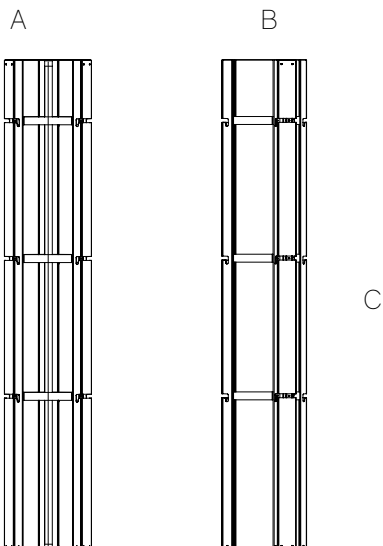

Totem Triple

REF MRR00901

Columna triangular amb 9 penjadors

Característiques

Suport format per columna triangular amb 3 penjadors per banda (total de 9 penjadors).
Els penjadors són aptes per cubells de 20 i 40 litres.

A	B	C
360	360	1850 mm

Totem Triple

REF MRR00901